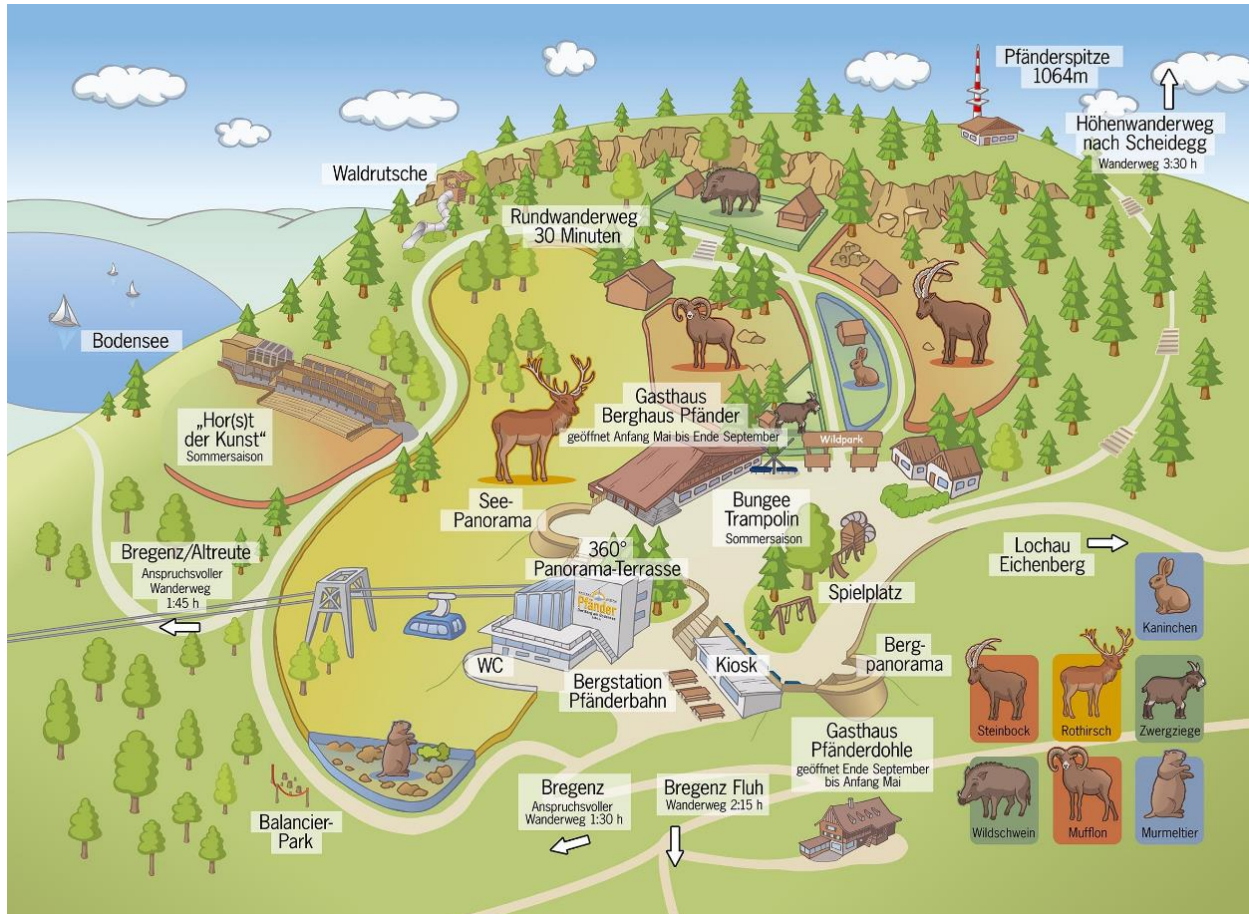

Autismushilfe

Fachstelle · Ostschweiz

Einladung Sommerausflug

Wann Samstag, 23. Juli 2022

Ausflugsziel Pfänder Wildpark in Bregenz (A)

Anreise	Zug ab St. Gallen	–	09.09 Uhr	Gleis 5
	Rorschach an	–	09.26 Uhr	Gleis 5
	Rorschach ab	–	09.42 Uhr	Gleis 3
	Bregenz an	–	10.00 Uhr	
	Bus ab Bregenz	–	10.07 Uhr	Bus 2529, Richtung Bregenz Bhf.
	Pfänderbahn an	–	10.14 Uhr	

An-/Abmeldung bis Mittwoch, 13. Juli 2022 unter info@autismushilfe.ch oder per Telefon

Liebe Teilnehmerinnen und Teilnehmer des Autismustreffs St.Gallen

Wir freuen uns, euch zum alljährlichen Sommerausflug einzuladen. Im letzten Freizeittreff haben wir uns für diese Option entschieden und auch die Anreise zusammen geplant. Die Rückreise kann durch alle individuell erfolgen, da wir nicht wissen, wie lange ihr euch für den Park und evtl. noch das Restaurant zeitnehmen möchtet. Verpflegung organisiert ihr alle selbständig bzw. es gibt auch Restaurants auf dem Pfänder; was euch eher behagt. Falls ihr eure Hunde mitbringen wollt, dürft ihr das selbstverständlich gerne tun!

Im Anhang findet ihr noch Informationen zum Park und den Pfänderbahnpreisen.

Wir wünschen euch viel Vergnügen!

Herzliche Grüsse und wir freuen uns auf den August-Treff!

Flavia Eigenmann und Lydia Bruderer

Informationen zum Park

Preise Pfänderbahn

Saison: 1. April 2022 bis 31. März 2023

Während der Revision vom 7. November bis 2. Dezember 2022 geschlossen.

Fahrpreis	Erwachsene	Senioren ab 65 Jahren	Jugendliche 16-19 Jahre	Kinder 6-15 Jahre
Berg- und Talfahrt	14,20	13,50	12,10	7,10
Berg- oder Talfahrt	8,20	7,80	7,00	4,10